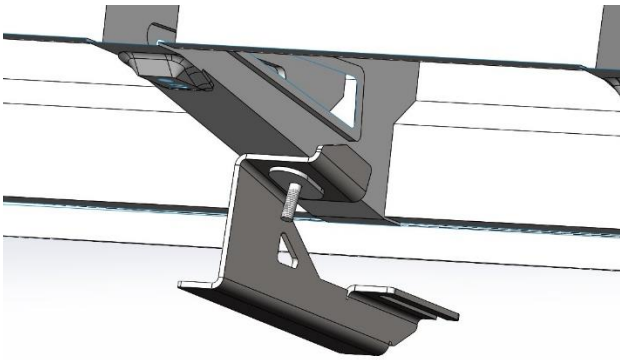

**RENAULT MASTER LWB MWB**

**156-157-158 KIT AT(Z)**

**INSTRUCTION**

FRONT

ITEM NO.	PART NAME	QNT.
1	PLATE 75x40x8mm (HTC OR6)	8
2	HTC 283 - (4X60X35)	6
3	Hex Flange Nut DIN 6923 - M10 - N	14
4	DIN 6921 - M10 x 25 x 25 - N	4
5	156-157-158 KIT ATZ Center Right	1
6	156-157-158 KIT ATZ Front Right	1
7	156-157-158 KIT ATZ Rear Support Right	1
8	156-157-158 KIT ATZ Front Support Right	1
9	156-157-158 KIT ATZ Rear Support Right	1
10	156-157-158 KIT ATZ Front Support Left	1
11	156-157-158 KIT ATZ Rear Left	1
12	156-157-158 KIT ATZ Center Left	1
13	156-157-158 KIT ATZ Front Left	1
14	156-157-158 KIT ATZ Rear Support Left	1
16	HTC 238 - M10x25(4x20x60)	2
17	HTC 269 - Clips (M10)	2
18	M10X40 DIN 603	8

8 7 6 5 4 3 2 1

A B C D E F

**FRONT LEFT**

**FRONT RIGHT**

**MIDDLE LEFT**

**MIDDLE RIGHT**

**REAR LEFT**

**REAR RIGHT**