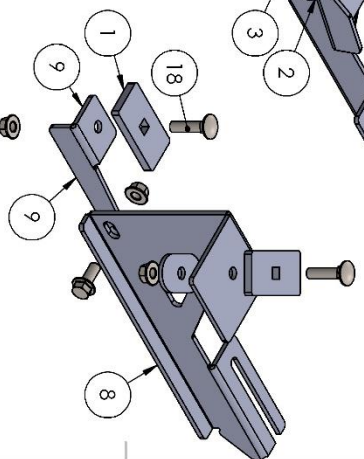

**RENAULT MASTER LWB MWB**

**156-157-158 KIT AT(Z)**

**INSTRUCTION**

FRONT

ITEM NO.	PART NAME	QNT.
1	PLATE 75x40x8mm (HTC OR6)	8
2	HTC 283 - (4X60X35)	6
3	Hex Flange Nut DIN 6923 - M10 - N	14
4	DIN 6921 - M10 x 25 x 25 - N	4
5	156-157-158 KIT ATZ Center Right	1
6	156-157-158 KIT ATZ Front Right	1
7	156-157-158 KIT ATZ Rear Support Right	1
8	156-157-158 KIT ATZ Front Support Right	1
9	156-157-158 KIT ATZ Rear Support Right	1
10	156-157-158 KIT ATZ Front Support Left	1
11	156-157-158 KIT ATZ Rear Left	1
12	156-157-158 KIT ATZ Center Left	1
13	156-157-158 KIT ATZ Front Left	1
14	156-157-158 KIT ATZ Rear Support Left	1
16	HTC 238 - M10x25(4x20x60)	2
17	HTC 269 - Clips (M10)	2
18	M10X40 DIN 603	8

8 7 6 5 4 3 2 1

A B C D E F

**FRONT LEFT**

**FRONT RIGHT**

**MIDDLE LEFT**

**MIDDLE RIGHT**

**REAR LEFT**

**REAR RIGHT**