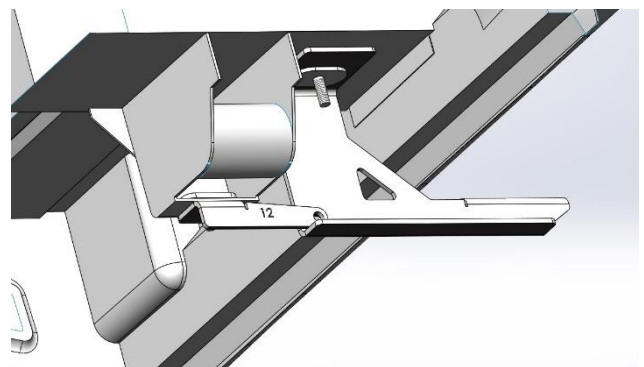

**RENAULT MASTER LWB MWB**

**156-157-158 KIT AT(Z)**

**INSTRUCTION**

FRONT

ITEM NO.	PART NAME	QNT.
1	PLATE 75x40x8mm (HTC OR6)	8
2	HTC 283 - (4X60X35)	6
3	Hex Flange Nut DIN 6923 - M10 - N	14
4	DIN 6921 - M10 x 25 x 25 - N	4
5	156-157-158 KIT ATZ Center Right	1
6	156-157-158 KIT ATZ Front Right	1
7	156-157-158 KIT ATZ Rear Support Right	1
8	156-157-158 KIT ATZ Front Support Right	1
9	156-157-158 KIT ATZ Rear Support Right	1
10	156-157-158 KIT ATZ Front Support Left	1
11	156-157-158 KIT ATZ Rear Left	1
12	156-157-158 KIT ATZ Center Left	1
13	156-157-158 KIT ATZ Front Left	1
14	156-157-158 KIT ATZ Rear Support Left	1
16	HTC 238 - M10x25(4x20x60)	2
17	HTC 269 - Clips (M10)	2
18	M10X40 DIN 603	8

8 7 6 5 4 3 2 1

A B C D E F

**FRONT LEFT**

**FRONT RIGHT**

**MIDDLE LEFT**

**MIDDLE RIGHT**

**REAR LEFT**

**REAR RIGHT**