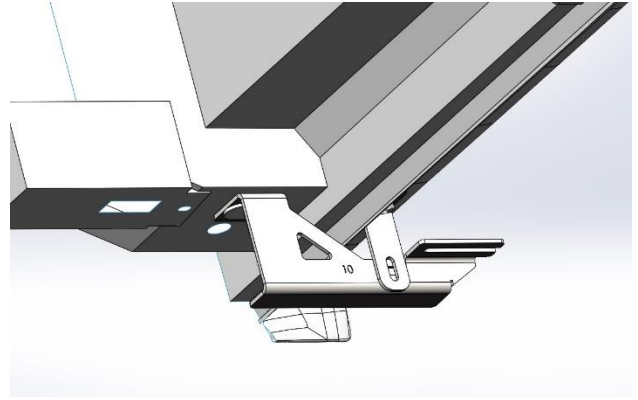

FRONT RIGHT