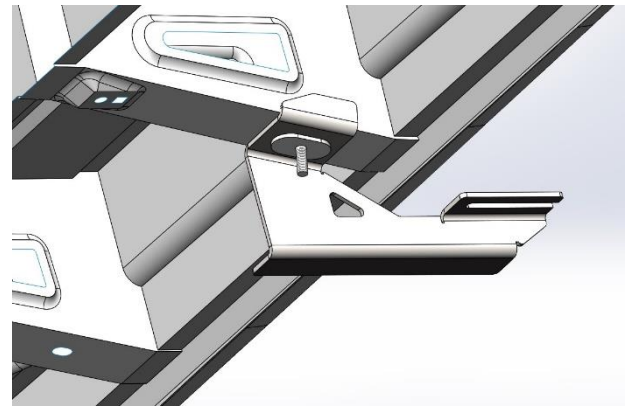

**RENAULT MASTER LWB MWB**

**156-157-158 KIT AT(Z)**

**INSTRUCTION**

FRONT

ITEM NO.	PART NAME	QNT.
1	PLATE 75x40x8mm (HTC OR6)	8
2	HTC 283 - (4X60X35)	6
3	Hex Flange Nut DIN 6923 - M10 - N	14
4	DIN 6921 - M10 x 25 x 25 - N	4
5	156-157-158 KIT ATZ Center Right	1
6	156-157-158 KIT ATZ Front Right	1
7	156-157-158 KIT ATZ Rear Support Right	1
8	156-157-158 KIT ATZ Front Support Right	1
9	156-157-158 KIT ATZ Rear Support Right	1
10	156-157-158 KIT ATZ Front Support Left	1
11	156-157-158 KIT ATZ Rear Left	1
12	156-157-158 KIT ATZ Center Left	1
13	156-157-158 KIT ATZ Front Left	1
14	156-157-158 KIT ATZ Rear Support Left	1
16	HTC 238 - M10x25(4x20x60)	2
17	HTC 269 - Clips (M10)	2
18	M10X40 DIN 603	8

8 7 6 5 4 3 2 1

A B C D E F

**FRONT LEFT**

**FRONT RIGHT**

**MIDDLE LEFT**

**MIDDLE RIGHT**

**REAR LEFT**

**REAR RIGHT**