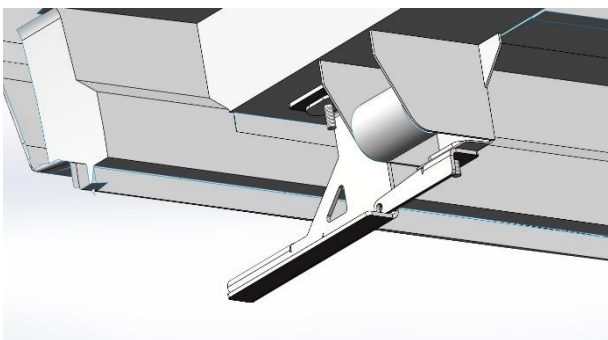

**RENAULT MASTER LWB MWB**

**156-157-158 KIT AT(Z)**

**INSTRUCTION**

FRONT

ITEM NO.	PART NAME	QNT.
1	PLATE 75x40x8mm (HTC OR6)	8
2	HTC 283 - (4X60X35)	6
3	Hex Flange Nut DIN 6923 - M10 - N	14
4	DIN 6921 - M10 x 25 x 25 - N	4
5	156-157-158 KIT ATZ Center Right	1
6	156-157-158 KIT ATZ Front Right	1
7	156-157-158 KIT ATZ Rear Support Right	1
8	156-157-158 KIT ATZ Front Support Right	1
9	156-157-158 KIT ATZ Rear Support Right	1
10	156-157-158 KIT ATZ Front Support Left	1
11	156-157-158 KIT ATZ Rear Left	1
12	156-157-158 KIT ATZ Center Left	1
13	156-157-158 KIT ATZ Front Left	1
14	156-157-158 KIT ATZ Rear Support Left	1
16	HTC 238 - M10x25(4x20x60)	2
17	HTC 269 - Clips (M10)	2
18	M10X40 DIN 603	8

8 7 6 5 4 3 2 1

A B C D E F

**FRONT LEFT**

**FRONT RIGHT**

**MIDDLE LEFT**

**MIDDLE RIGHT**

**REAR LEFT**

**REAR RIGHT**