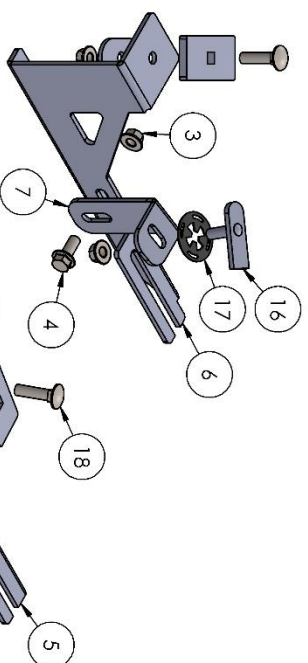

**RENAULT MASTER LWB MWB**

**156-157-158 KIT AT(Z)**

**INSTRUCTION**

FRONT

ITEM NO.	PART NAME	QNT.
1	PLATE 75x40x8mm (HTC OR6)	8
2	HTC 283 - (4X60X35)	6
3	Hex Flange Nut DIN 6923 - M10 - N	14
4	DIN 6921 - M10 x 25 x 25 - N	4
5	156-157-158 KIT ATZ Center Right	1
6	156-157-158 KIT ATZ Front Right	1
7	156-157-158 KIT ATZ Rear Support Right	1
8	156-157-158 KIT ATZ Front Support Right	1
9	156-157-158 KIT ATZ Rear Support Right	1
10	156-157-158 KIT ATZ Front Support Left	1
11	156-157-158 KIT ATZ Rear Left	1
12	156-157-158 KIT ATZ Center Left	1
13	156-157-158 KIT ATZ Front Left	1
14	156-157-158 KIT ATZ Rear Support Left	1
16	HTC 238 - M10x25(4x20x60)	2
17	HTC 269 - Clips (M10)	2
18	M10X40 DIN 603	8

8 7 6 5 4 3 2 1

A B C D E F

**FRONT LEFT**

**FRONT RIGHT**

**MIDDLE LEFT**

**MIDDLE RIGHT**

**REAR LEFT**

**REAR RIGHT**