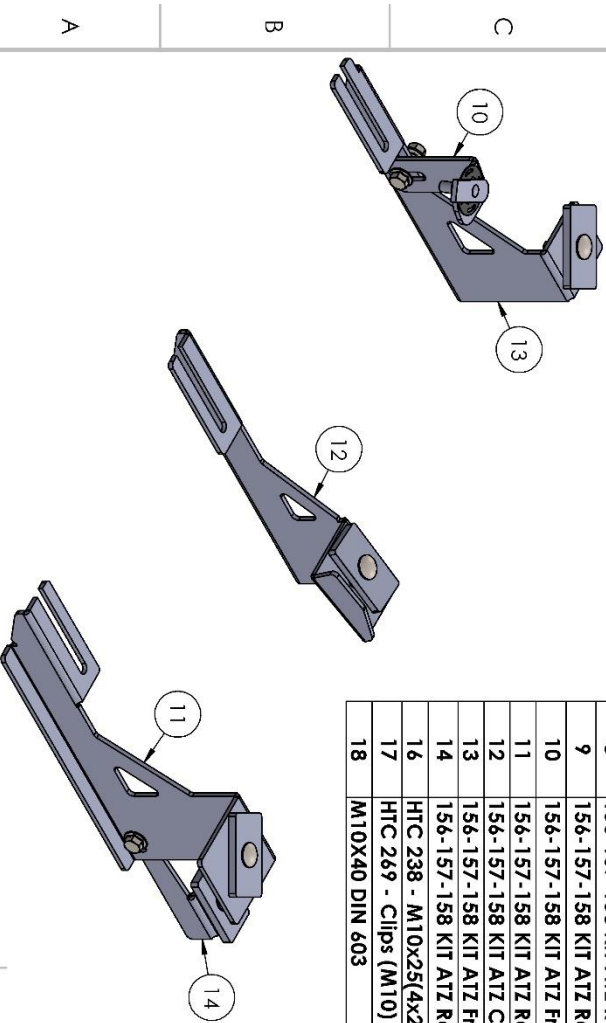

**RENAULT MASTER LWB MWB**

**156-157-158 KIT AT(Z)**

**INSTRUCTION**

FRONT

ITEM NO.	PART NAME	QNT.
1	PLATE 75x40x8mm (HTC OR6)	8
2	HTC 283 - (4X60X35)	6
3	Hex Flange Nut DIN 6923 - M10 - N	14
4	DIN 6921 - M10 x 25 x 25 - N	4
5	156-157-158 KIT ATZ Center Right	1
6	156-157-158 KIT ATZ Front Right	1
7	156-157-158 KIT ATZ Rear Support Right	1
8	156-157-158 KIT ATZ Front Support Right	1
9	156-157-158 KIT ATZ Rear Support Right	1
10	156-157-158 KIT ATZ Front Support Left	1
11	156-157-158 KIT ATZ Rear Left	1
12	156-157-158 KIT ATZ Center Left	1
13	156-157-158 KIT ATZ Front Left	1
14	156-157-158 KIT ATZ Rear Support Left	1
16	HTC 238 - M10x25(4x20x60)	2
17	HTC 269 - Clips (M10)	2
18	M10X40 DIN 603	8

8 7 6 5 4 3 2 1

A B C D E F

**FRONT LEFT**

**FRONT RIGHT**

**MIDDLE LEFT**

**MIDDLE RIGHT**

**REAR LEFT**

**REAR RIGHT**