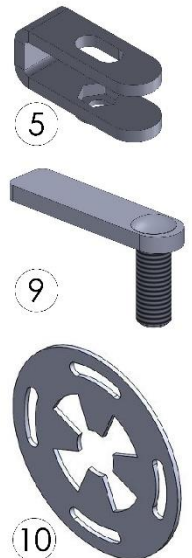

5228-29 – CITROEN BERLINGO (SWB-LWB) 2018-PRESENT

5220– CITROEN BERLINGO 2008-2017

PRODUCT : 255 - HT

50 Min.

ser.nr.:

M6 = 10 Nm
M8 = 25 Nm
M10 = 50 Nm

ITEM/NO	PART NAME/PARÇA ADI	QTY/ADET
1	5228370B0_DRIVER	1
2	5228370F0_DRIVER	1
3	HTC 220 - M10X30 ÇUBUK TIRNAKLI CİVATA (5X14X36)	2
4	DIN 6921 FLANGE BOLT - M10 x 30	4
5	DIN 6923 - FLANGE NUT M10	2
6	HTC 262 - M10X30 (5X15X60)	2
7	HTC 269 - CLIPS (M10)	2
8	DIN 933 -BOLT M8 x 30	2
9	DIN 125 WASHER M8	4
10	DIN 934 NUT M8	2
11	DIN 6923 - Flange Nut M10	4
12	5228370B0_PASSENGER	1
13	5228370F0_PASSENGER	1

5220 – CITROEN BERLINGO 2008 - PRESENT