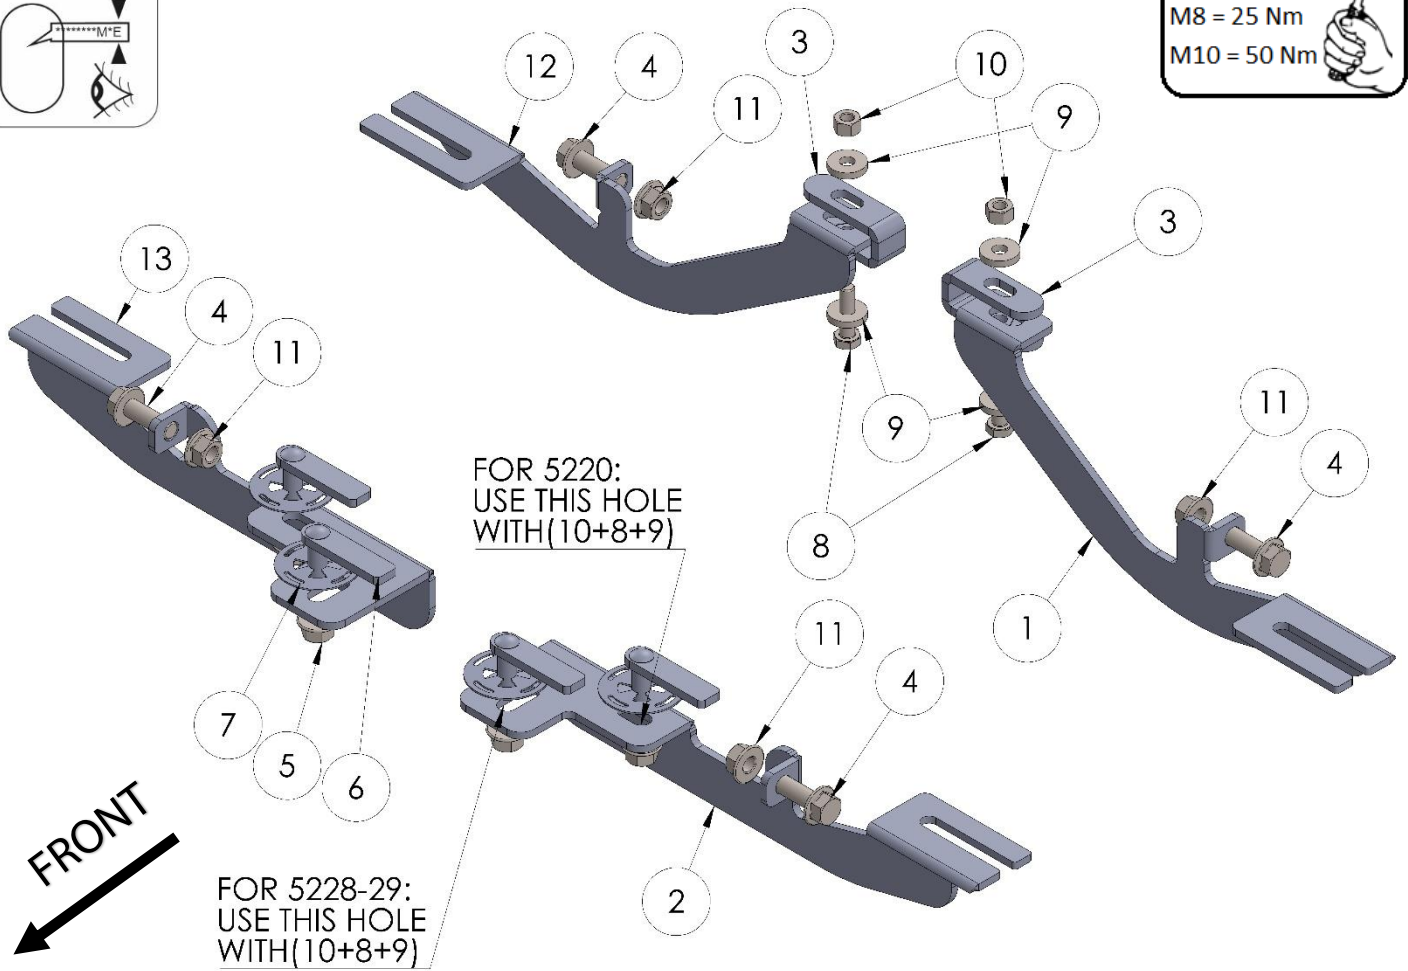

5228-29 – CITROEN BERLINGO (SWB-LWB) 2018-PRESENT

5220– CITROEN BERLINGO 2008-2017

PRODUCT : 255 - HT

50 Min.

ser.nr.:

M6 = 10 Nm
M8 = 25 Nm
M10 = 50 Nm

ITEM/NO	PART NAME/PARÇA ADI	QTY/ADET
1	5228370B0_DRIVER	1
2	5228370F0_DRIVER	1
3	HTC 220 - M10X30 ÇUBUK TIRNAKLI CİVATA (5X14X36)	2
4	DIN 6921 FLANGE BOLT - M10 x 30	4
5	DIN 6923 - FLANGE NUT M10	2
6	HTC 262 - M10X30 (5X15X60)	2
7	HTC 269 - CLIPS (M10)	2
8	DIN 933 -BOLT M8 x 30	2
9	DIN 125 WASHER M8	4
10	DIN 934 NUT M8	2
11	DIN 6923 - Flange Nut M10	4
12	5228370B0_PASSENGER	1
13	5228370F0_PASSENGER	1

5220 – CITROEN BERLINGO 2008 - PRESENT